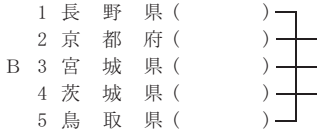

【少年男子】

シングルスカル (1×)

20クルー

予選 (2日)

敗者復活 (3日)

5~8位決定 (5日)

【 3 】 8:46

【 63 】 10:20

【 131 】 9:06

【 4 】 8:54

【 64 】 10:28

決勝 (5日)

【 143 】 11:16

【 17 】 10:56

準決勝 (4日)

【 89 】 9:02

【 18 】 11:04

【 90 】 9:10

【 100 】 11:12

【 101 】 11:20